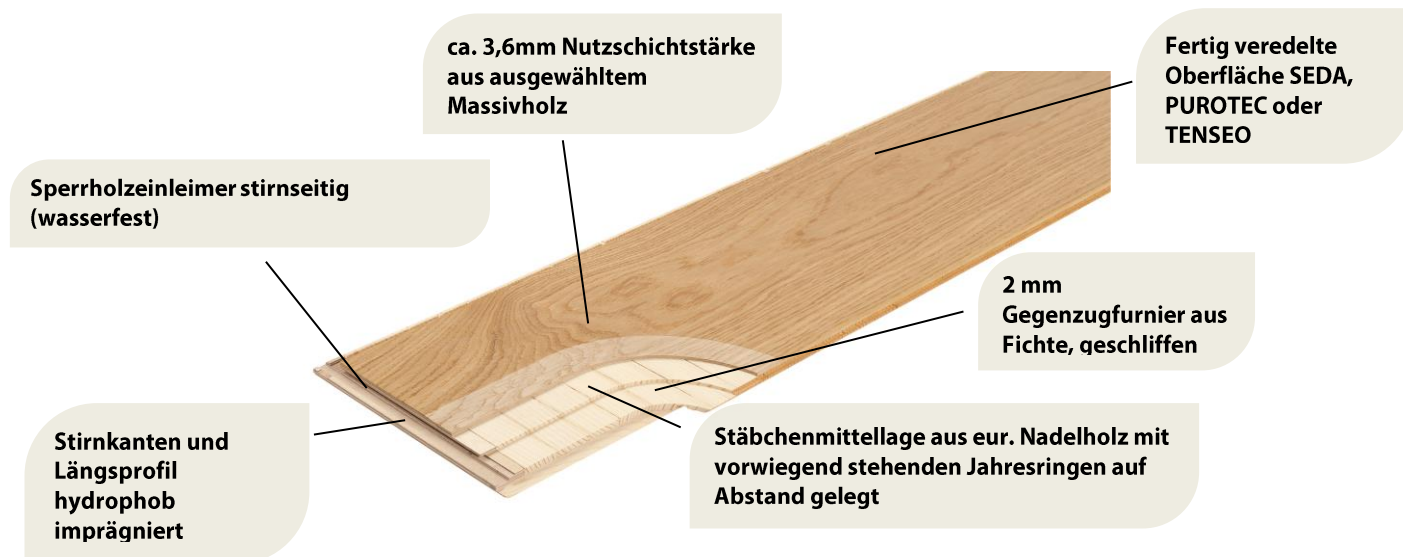

SCHEUCHER®

Produktbeschreibung Scheucher Holzindustrie GmbH

WOODflor NOVOLOC® 5G

3-Schicht-Parkett, hergestellt nach EN13489

Produktbezeichnung Mehrschichtparkett mit 3-schichtigem Aufbau zur leimlosen Verlegung

Abmessungen	WOODflor NOVOLOC® 5G 222	WOODflor NOVOLOC® 5G 182	WOODflor NOVOLOC® 5G 140	WOODflor NOVOLOC® 5G 182 3-Stab
Format [mm]	2200 x 222 x 14 mm	2200 x 182 x 14mm	2200 x 140 x 14mm	2200 x 182 x 14 mm
Verpackung	6 Stk./Pak. = 2,930 m ²	6 Stk./Pak. = 2,402 m ²	6 Stk./Pak. = 1,848 m ²	6 Stk./Pak. = 2,402m ²

- Verlegung** leimlose Verlegung, schwimmend oder vollflächig verklebt
- Verleimung** Amino-Leim der neuesten Generation, formaldehyd-deklarationsfrei
- Brandschutzklasse** Cfl-s1 bei vollflächiger Verklebung, sonst Dfl-s1
- Fußbodenheizung** geeignet $R_T = 0,101 \text{ m}^2\text{K/W}$
- Oberfläche**
 - Lackierte Oberflächen: UV-Lacke von Bona, Schweden:
 - TENSEO CLASSICO** (Glanzgrad $29 \pm 5 \text{ }^\circ\text{GU}$)
 - TENSEO X-MATT** mit Excimer-Technologie (Glanzgrad $9 \pm 2 \text{ }^\circ\text{GU}$)
 - PUROTEC** mit Excimer-Technologie (Glanzgrad $5 \pm 1 \text{ }^\circ\text{GU}$)
 - Naturgeölte Oberfläche:
 - SEDA** Unsere Öle/Wachse basieren auf natürlichen Rohstoffen und sind rein oxidativ trocknend, nicht filmbildend und partiell reparierbar.