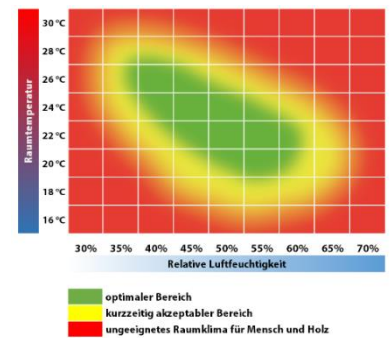

Produktbeschreibung Scheucher Holzindustrie GmbH

Raumklima

Die Raumtemperatur soll zwischen 18°C und 24 °C liegen! Die relative Luftfeuchtigkeit soll immer zwischen 30% und 65% liegen! Dies bedingt fast immer eine leistungsstarke Raumluftbefeuchtung während der Heizperiode! Hierzu werden Kaltverdunster mit integrierter Entkeimung empfohlen. Der Einbau einer FIDBOX registriert über Jahre das Raumklima unter und im Parkettboden, sie meldet Abweichungen vom richtigen Klima und kann bequem per Handy-App ausgelesen werden.